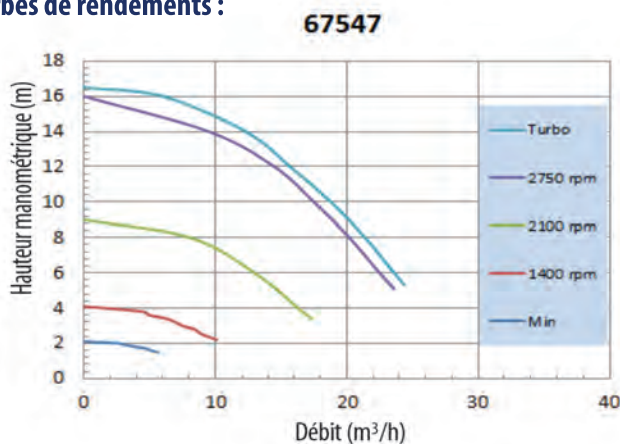

Courbes de rendements :