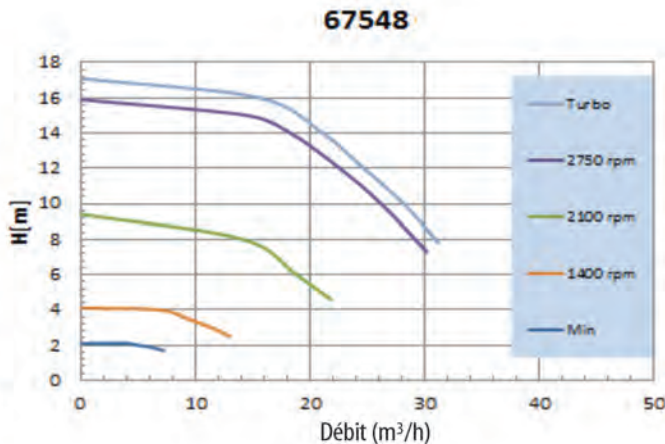

Dimensions :

Code	Dimensions (mm)								
	A	B	C	E	F	G	H	I	J
67547	584	281	246	359	324	321	164	254	354
67548	618	281	246	359	358	321	164	254	364

Courbes de rendements :

VICTORIA PLUS SILENT Vitesse Variable