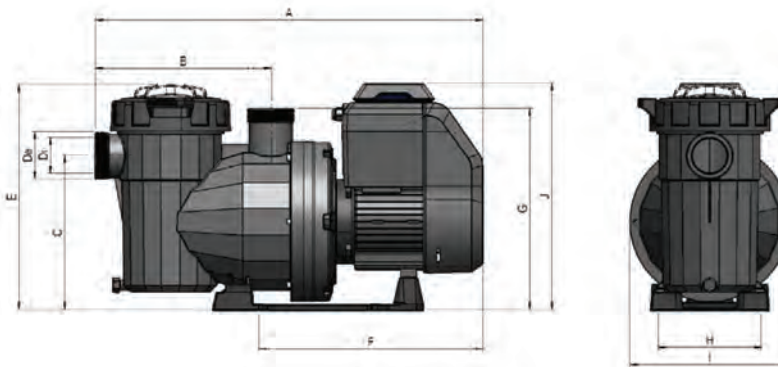

Dimensions :

Code	Dimensions (mm)								
	A	B	C	E	F	G	H	I	J
67547	584	281	246	359	324	321	164	254	354
67548	618	281	246	359	358	321	164	254	364

Courbes de rendements :

VICTORIA PLUS SILENT Vitesse Variable