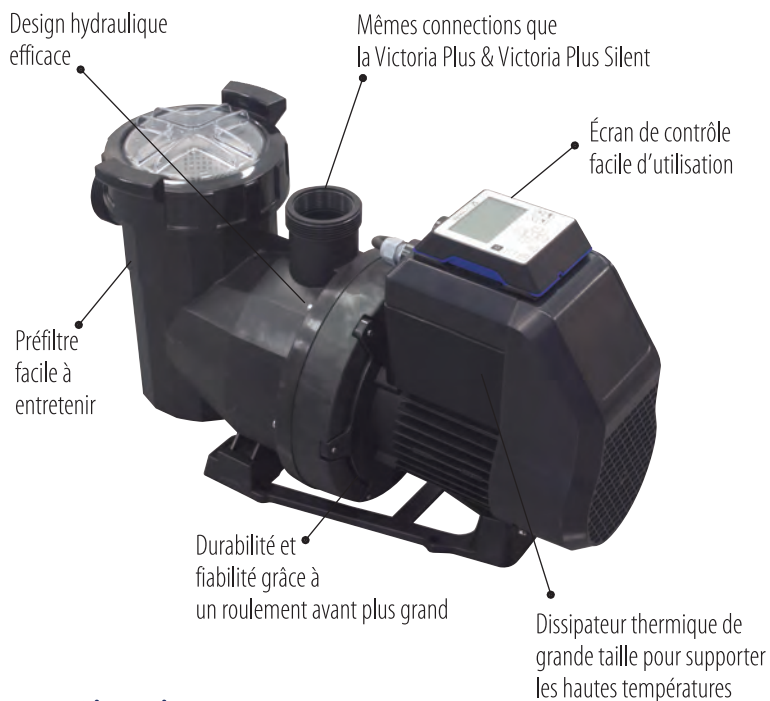

VICTORIA PLUS SILENT

Vitesse Variable

ASTRALPOOL 

VICTORIA PLUS SILENT

Vitesse Variable

- ▶ Très facile à installer et à utiliser
- ▶ Silencieuse. 61-66 dB à haut débit
- ▶ Une durée de vie plus longue
- ▶ Mêmes entraxes que les pompes Victoria Plus & Victoria Plus Silent
- ▶ Compatible avec Fluidra Connect

Victoria Plus Silent Vitesse Variable

- ▶ Pompe auto-aspirante avec corps de pompe en polypropylène, résistant aux fortes chaleurs et à l'humidité.
- ▶ Moteur protection IP-55.
- ▶ Alimentation : 220 V.
- ▶ Niveau sonore 61-66 dB à haut débit.
- ▶ Couvercle du pré-filtre avec 2 poignées (aucune clé n'est nécessaire).

La pompe de filtration est l'élément le plus important pour un bon fonctionnement de la piscine. La pompe est le cœur de la piscine, elle assure plusieurs fonctions, essentielles à la bonne filtration et à l'entretien de l'eau.

L'**écran d'affichage** s'installe sur la pompe ou de façon déportée sur le mur. Il permet de contrôler la pompe, modifier les programmes, ajuster les vitesses, vérifier la consommation hebdomadaire ainsi que la consommation d'énergie.