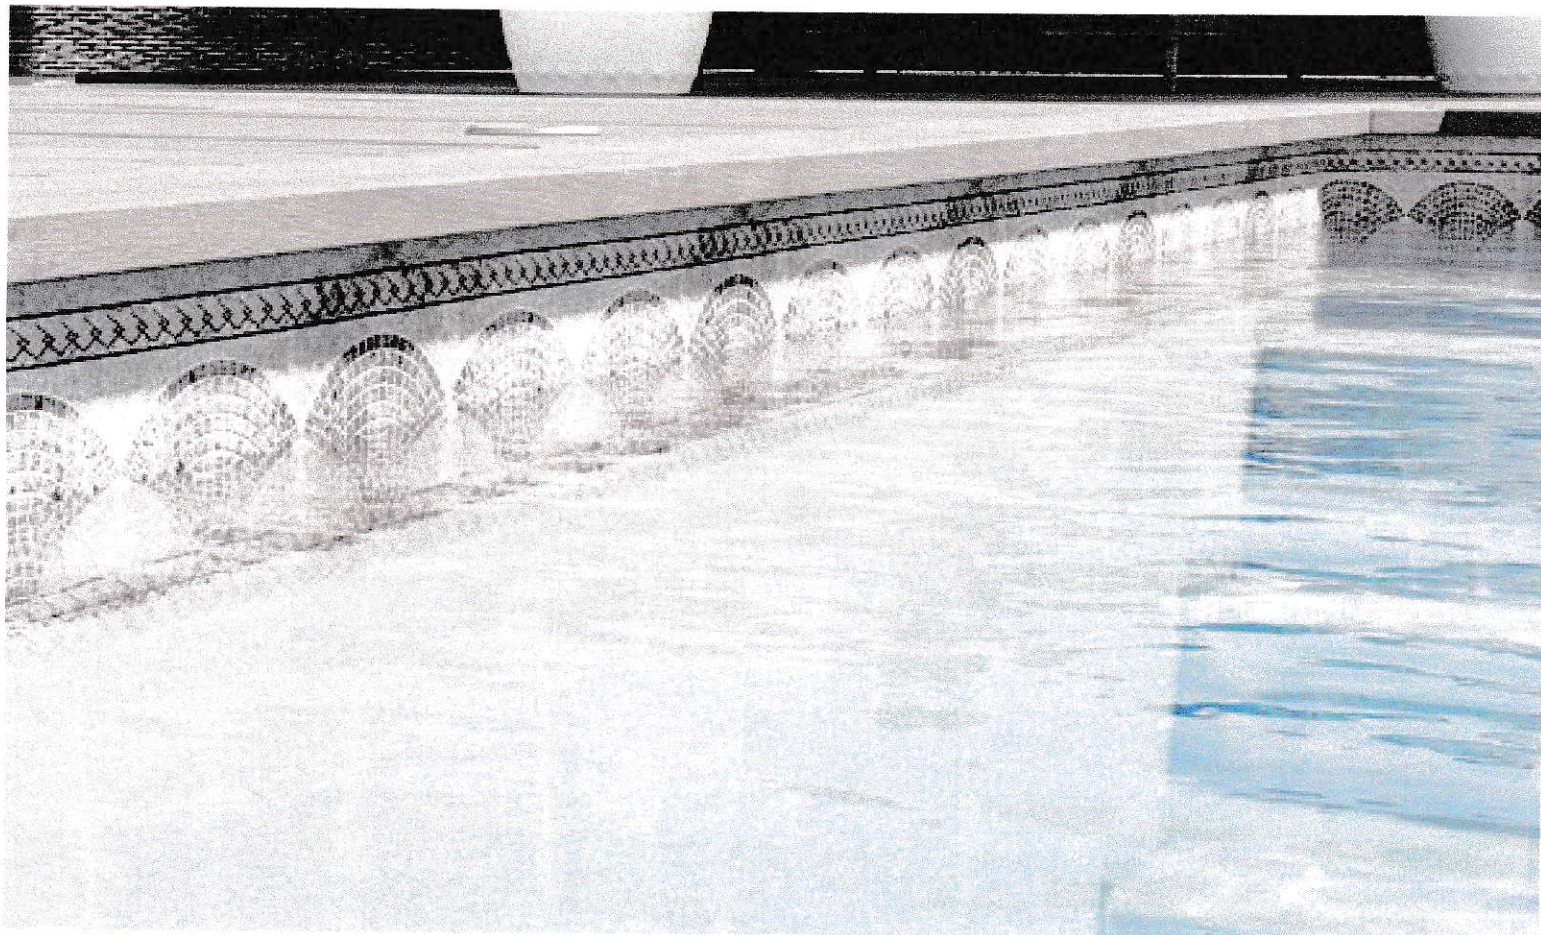

Mosaïque
Marine 2x2 cm

Flagstone Jade

Mosaic Grey

Flagstone Brown

Bali Stone Blue

Flagstone Sunlit

Sunlit Quartz

Les meilleures garanties du marché

Superliner V2F offre les garanties les plus sérieuses, celle d'un fabricant sûr des qualités de son produit.

Avec leur vernis deux faces, elles restent belles très longtemps.

Et fortes de tous ces atouts, elles bénéficient des meilleures garanties du marché.

Superliner V2F restera propre et beau très longtemps. Pour encore plus de netteté, optez pour une couverture automatique BWT hors-sol ou immergée.

Découvrez vite les derniers modèles !

Les coloris des pièces à sceller BWT sont identiques à ceux des Superliner V2F.